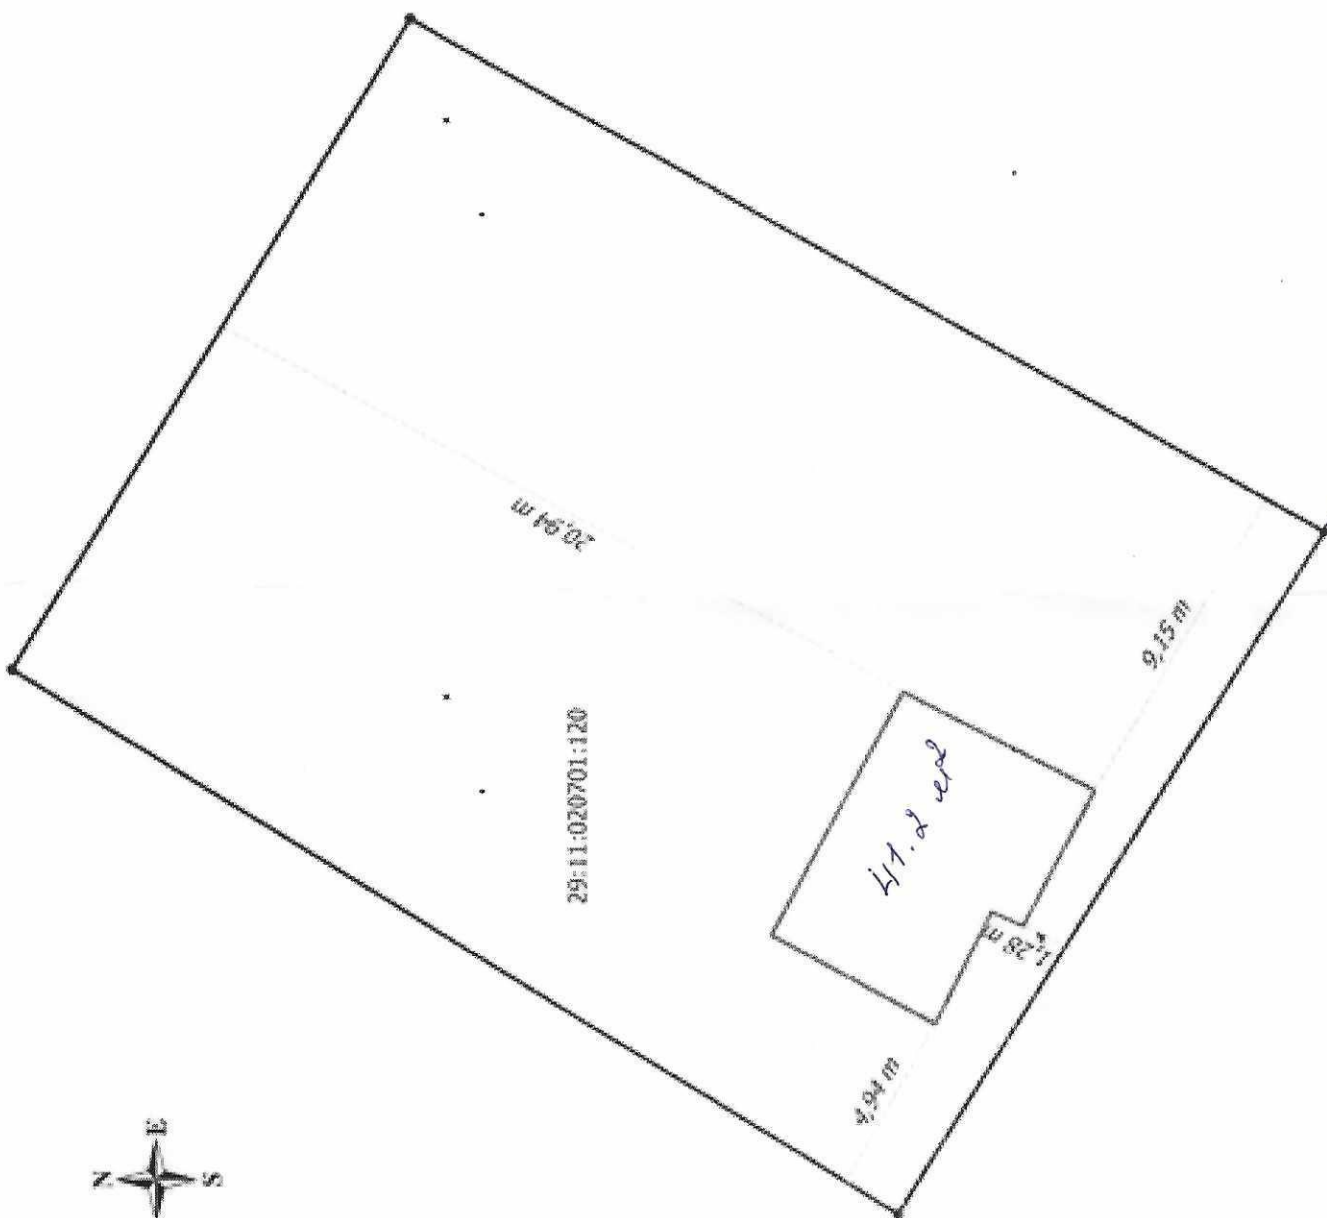

Село  
расположение объекта (дома) на участке  
кадастровый номер 29:11:020701:120  
площадь объекта (дома) 41.2 м<sup>2</sup>

Село